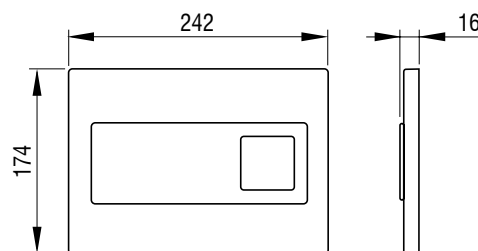

RUBY,
crna
Br. artikla.: 223108

RUBY,
okvir bez punjenja
Br. artikla.: 232865

 LIV

Tipka za ispiranje za podžbukni vodokotlić

CARO

- Montaža na podžbukni vodokotlić
- Mehanička aktivacija ispiranja
- Materijal: visoko kvalitetna plastika
- Boja: bijelo-zlatna, crno-zlatna, crna mat
- Dvokoličinsko ispiranje
- Aktiviranje ispiranja s prednje strane
- Za vodokotliće: 7522/7512 (Herkul), 9012 (Jog) i 9052 (Mediteran)