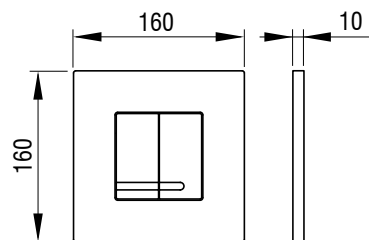

ONYX DUO,
bijela
Br. artikla: 7030415601

ONYX DUO,
krom matirana
Br. artikla: 7030415631

ONYX DUO,
krom sjajna
Br. artikla: 7030415651

 **LIV**

Tipka za ispiranje za podžbukni vodokotlič

ARTE DUO METAL

- Montaža na podžbukni vodokotlič
- Mehanička aktivacija ispiranja
- Materijal: lijevani cink
- Boje: bijela, krom matirana, krom sjajna
- Dvokoličinsko ispiranje
- Aktiviranje ispiranja s prednje strane
- Za vodokotliče: 3800 i 380