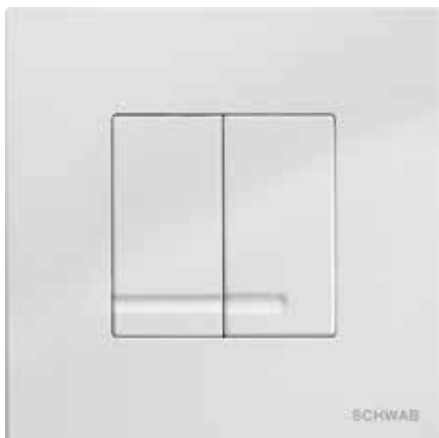

ONYX DUO,
bijela
Br. artikla: 7030415601

ONYX DUO,
krom matirana
Br. artikla: 7030415631

ONYX DUO,
krom sjajna
Br. artikla: 7030415651

 **LIV**

Tipka za ispiranje za podžbukni vodokotlič

ARTE DUO METAL

- Montaža na podžbukni vodokotlič
- Mehanička aktivacija ispiranja
- Materijal: lijevani cink
- Boje: bijela, krom matirana, krom sjajna
- Dvokoličinsko ispiranje
- Aktiviranje ispiranja s prednje strane
- Za vodokotliče: 3800 i 380