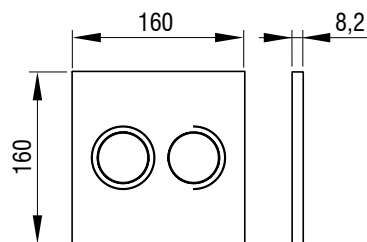

ITEA DUO STAKLO,
bijela
Br. artikla: 4060419801

ITEA DUO STAKLO,
crna
Br. artikla: 4060419838

SCHWAB

Tipka za ispiranje za podžbukni vodokotlič

ITEA DUO ALU

- Montaža na podžbukni vodokotlič
- Pneumatska aktivacija ispiranja
- Materijal: aluminij
- Boje: aluminij, črna
- Dvokoličinsko ispiranje
- Aktiviranje ispiranja s prednje strane
- Za vodokotliče: 3800 i 380