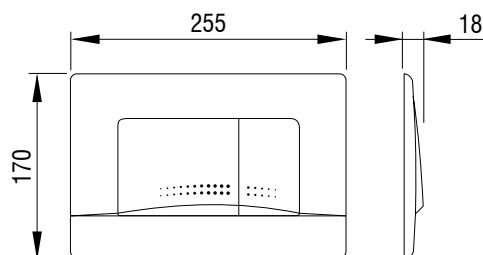

TUNE,
bijela
Br. artikla: 634682

TUNE,
krom matirana
Br. artikla: 634687

TUNE,
krom sjajna
Br. artikla: 634693

 LIV

Tipka za ispiranje za podžbukni vodokotlič

APLITE DUO

- Montaža na podžbukni vodokotlič
- Mehanička aktivacija ispiranja
- Materijal: visoko kvalitetna plastika
- Boje: bijela, krom matirana, krom sjajna
- Dvokoličinsko ispiranje
- Aktiviranje ispiranja s prednje strane
- Za vodokotliče: 7522/7512 (Herkul), 9012 (Jog) i 9052 (Mediteran)