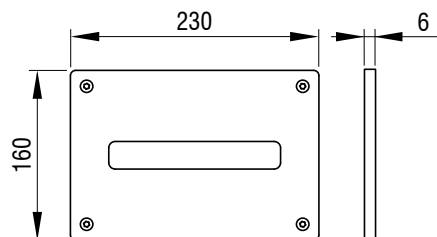

NEA STEEL VB / NEA DUO STEEL VB

- Montaža na podžbukni vodokotlič
- Elektronička/bezkontaktna aktivacija ispiranja s infracrvenom tehnologijom
- Materijal/boja: nehrđajući čelik
- Dvokoličinsko ispiranje (4060419650)
- Aktiviranje ispiranja s prednje strane
- Za vodokotliče: 3800 i 380
- Prikladna za javne sanitarne prostore - pričvršćivanje s 4 torx vijka
- Opcije podešavanja sa SCHWAB Tronic aplikacijom