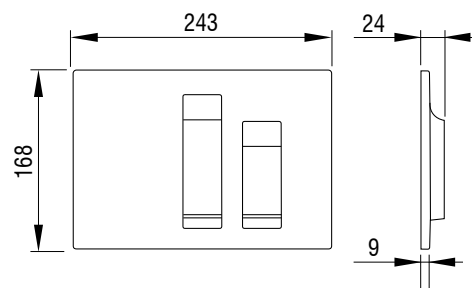

BEAT,
bijela
Br. artikla: 634849

Tipka za ispiranje za podžbukni vodokotlić

KEY

- Montaža na podžbukni vodokotlić
- Mehanička aktivacija ispiranja
- Materijal: visoko kvalitetna plastika
- Boje: bijela, krom matirana, krom sjajna
- Dvokoličinsko ispiranje
- Aktiviranje ispiranja s prednje strane
- Za vodokotliće: 7522/7512 (Herkul), 9012 (Jog) i 9052 (Mediteran)