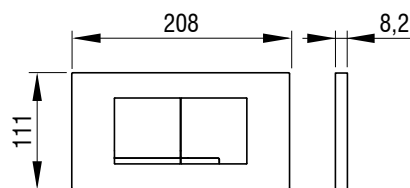

GAIOS DUO STAKLO
bijela
Br. artikla: 7030421201

GAIOS DUO STAKLO
crna
Br. artikla: 7030421238

SCHWAB

Tipka za ispiranje za podžbukni vodokotlič

GAIOS DUO STEEL

- Montaža na podžbukni vodokotlič
- Mehanička aktivacija ispiranja
- Materijal/boja: nehrđajući čelik
- Dvokoličinsko ispiranje
- Aktiviranje ispiranja s prednje strane ili s gornje strane
- Za vodokotlič: 6052