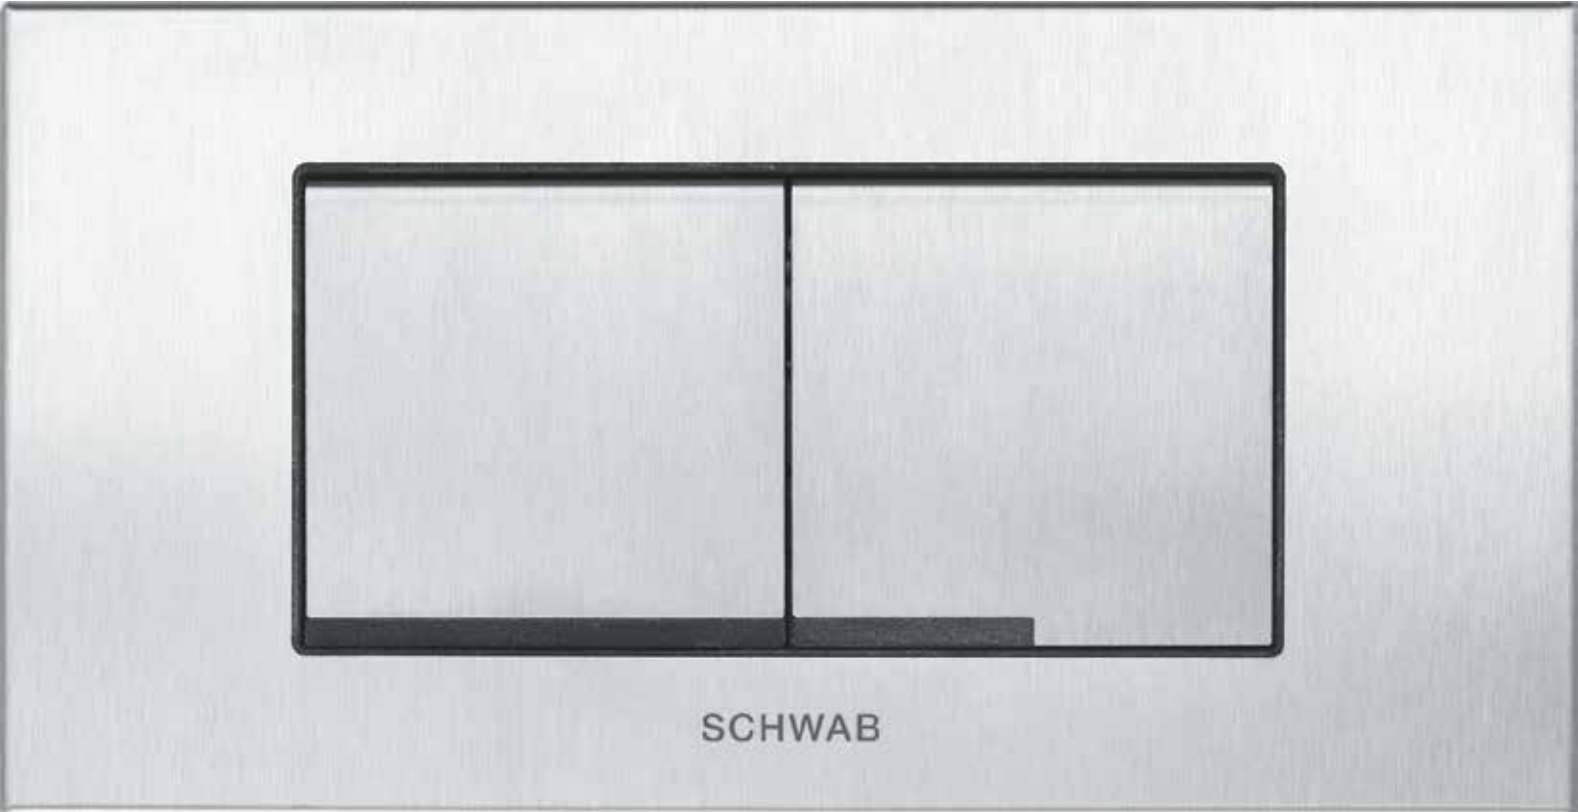

GAIOS DUO STEEL
nehrđajući čelik
Br. artikla: 4060419001

SCHWAB