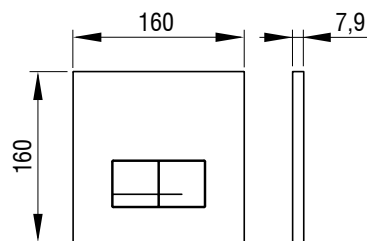

ARTE DUO STAKLO,
bijela
Br. artikla: 4060420201

ARTE DUO STAKLO,
crna
Br. artikla: 4060420238

SCHWAB

Tipka za ispiranje za podžbukni vodokotlič

ARTE DUO ALU

- Montaža na podžbukni vodokotlič
- Mehanička aktivacija ispiranja
- Materijal: aluminij
- Boje: aluminij, črna
- Dvokoličinsko ispiranje
- Aktiviranje ispiranja s prednje strane
- Za vodokotliče: 3800 i 380