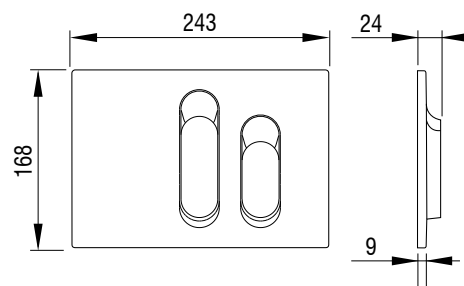

KEY,
bijela
Br. artikla: 620447

KEY,
krom matirana
Br. artikla: 620457

KEY,
krom sjajna
Br. artikla: 620462

 LIV

Tipka za ispiranje za podžbukni vodokotlić

TUNE

- Montaža na podžbukni vodokotlić
- Mehanička aktivacija ispiranja
- Materijal: visoko kvalitetna plastika
- Boje: bijela, krom matirana, krom sjajna
- Dvokoličinsko ispiranje
- Aktiviranje ispiranja s prednje strane
- Za vodokotliće: 7522/7512 (Herkul), 9012 (Jog) i 9052 (Mediteran)