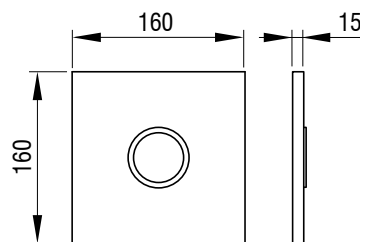

ITEA DUO ALU,
aluminij

Br. artikla: 4060419745

ITEA DUO ALU,
črna

Br. artikla: 4060419738

SCHWAB

Tipka za ispiranje za podžbukni vodokotlič

ITEA STEEL

- Montaža na podžbukni vodokotlič
- Pneumatska aktivacija ispiranja
- Materijal/boja: nehrđajući čelik
- Jednokoličinsko ispiranje
- Aktiviranje ispiranja s prednje strane
- Za vodokotličice: 3800 i 380
- Prikladna za javne sanitarne prostore - pričvršćivanje skrivenim vijcima