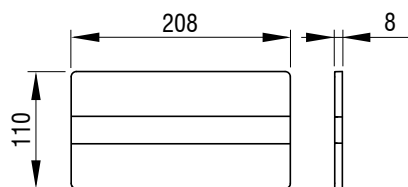

ITEA STEEL
Br. artikla: 4060404001

SCHWAB

Tipka za ispiranje za podžbukni vodokotlić

KATION DUO

- Montaža na podžbukni vodokotlić
- Elektronička/bezkontaktna aktivacija ispiranja s infracrvenom tehnologijom
- Materijal: visoko kvalitetna plastika
- Boja: bijela
- Dvokoličinsko ispiranje
- Aktiviranje ispiranja s prednje strane
- Za vodokotlić: 6052