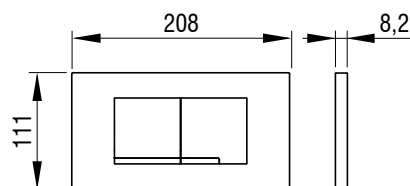

REI DUO,
bijela
Br. artikla: 7030418701

REI DUO,
krom matirana
Br. artikla: 7030418731

REI DUO,
krom sjajna
Br. artikla: 7030418751

Tipka za ispiranje za podžbukni vodokotlić

GAIOS DUO STAKLO

- Montaža na podžbukni vodokotlić
- Mehanička aktivacija ispiranja
- Materijal: staklo
- Boje: bijela, crna
- Dvokoličinsko ispiranje
- Aktiviranje ispiranja s prednje strane ili s gornje strane
- Za vodokotlić: 6052