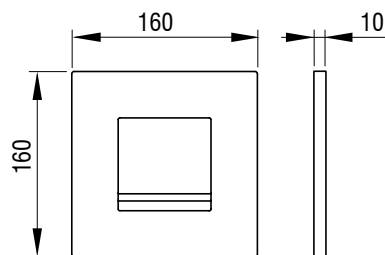

ARTE,
bijela
Br. artikla: 4060415501

ARTE,
krom matirana
Br. artikla: 4060415531

ARTE,
krom sjajna
Br. artikla: 4060415551

SCHWAB

Tipka za ispiranje za pisoar

ARTE METALL

- Montaža na LIV-FIX pisoare s funkcijom ispiranja
- Mehanička aktivacija ispiranja
- Materijal: visoko kvalitetna plastika
- Boje: bijela, krom matirana, krom sjajna
- Aktiviranje ispiranja s prednje strane
- Za element LIV-FIX UR MECH. PL (8050452777)