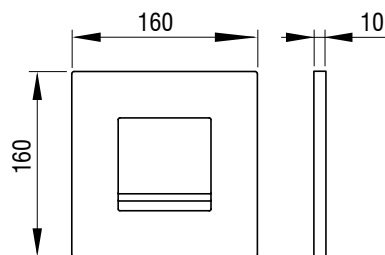

VERIA,
bijela
Br. artikla: 4060414501

VERIA,
krom matirana
Br. artikla: 4060414531

VERIA,
krom sjajna
Br. artikla: 4060414551

SCHWAB

Tipka za ispiranje za pisoar

ARTE

- Montaža na LIV-FIX pisoare s funkcijom ispiranja
- Mehanička aktivacija ispiranja
- Materijal: visoko kvalitetna plastika
- Boje: bijela, krom matirana, krom sjajna
- Aktiviranje ispiranja s prednje strane
- Za element LIV-FIX UR MECH. PL (8050452777)