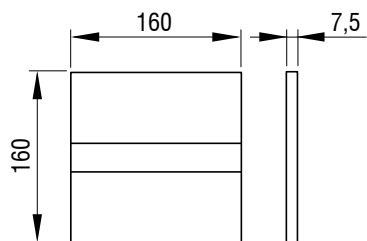

NEA DUO STEEL

- Montaža na podžbukni vodokotlič
- Elektronička/bezkontaktna aktivacija ispiranja s infracrvenom tehnologijom
- Materijal/boja: nehrđajući čelik
- Dvokoličinsko ispiranje
- Aktiviranje ispiranja s prednje strane
- Za vodokotliče: 3800 i 380
- Prikladna za javne sanitarne prostore - pričvršćivanje skrivenim vijcima (4060419601)
- Opcije podešavanja sa SCHWAB Tronic aplikacijom