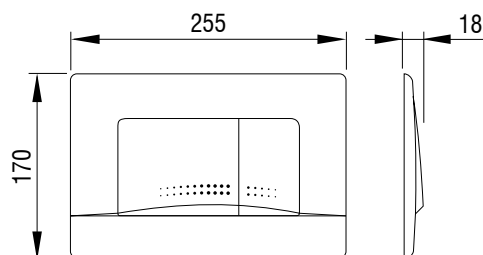

APLITE DUO,
bijela
Br. artikla: 195851

APLITE DUO,
krom matirana
Br. artikla: 195866

APLITE DUO,
krom sjajna
Br. artikla: 195870

 LIV

Tipka za ispiranje za podžbukni vodokotlič

DOTS DUO

- Montaža na podžbukni vodokotlič
- Mehanička aktivacija ispiranja
- Materijal: visoko kvalitetna plastika
- Boja: zlatna, mat crna
- Dvokoličinsko ispiranje
- Aktiviranje ispiranja s prednje strane
- Za vodokotliče: 7522/7512 (Herkul), 9012 (Jog) i 9052 (Mediteran)