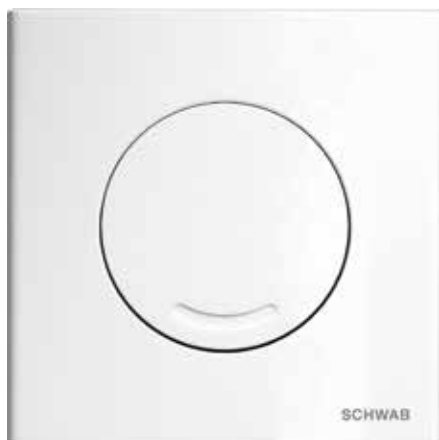

Tipka za ispiranje za pisoar

VERIA

- Montaža na LIV-FIX pisoare s funkcijom ispiranja
- Mehanička aktivacija ispiranja
- Materijal: visoko kvalitetna plastika
- Boje: bijela, krom matirana, krom sjajna
- Aktiviranje ispiranja s prednje strane
- Za element LIV-FIX UR MECH. PL (8050452777)