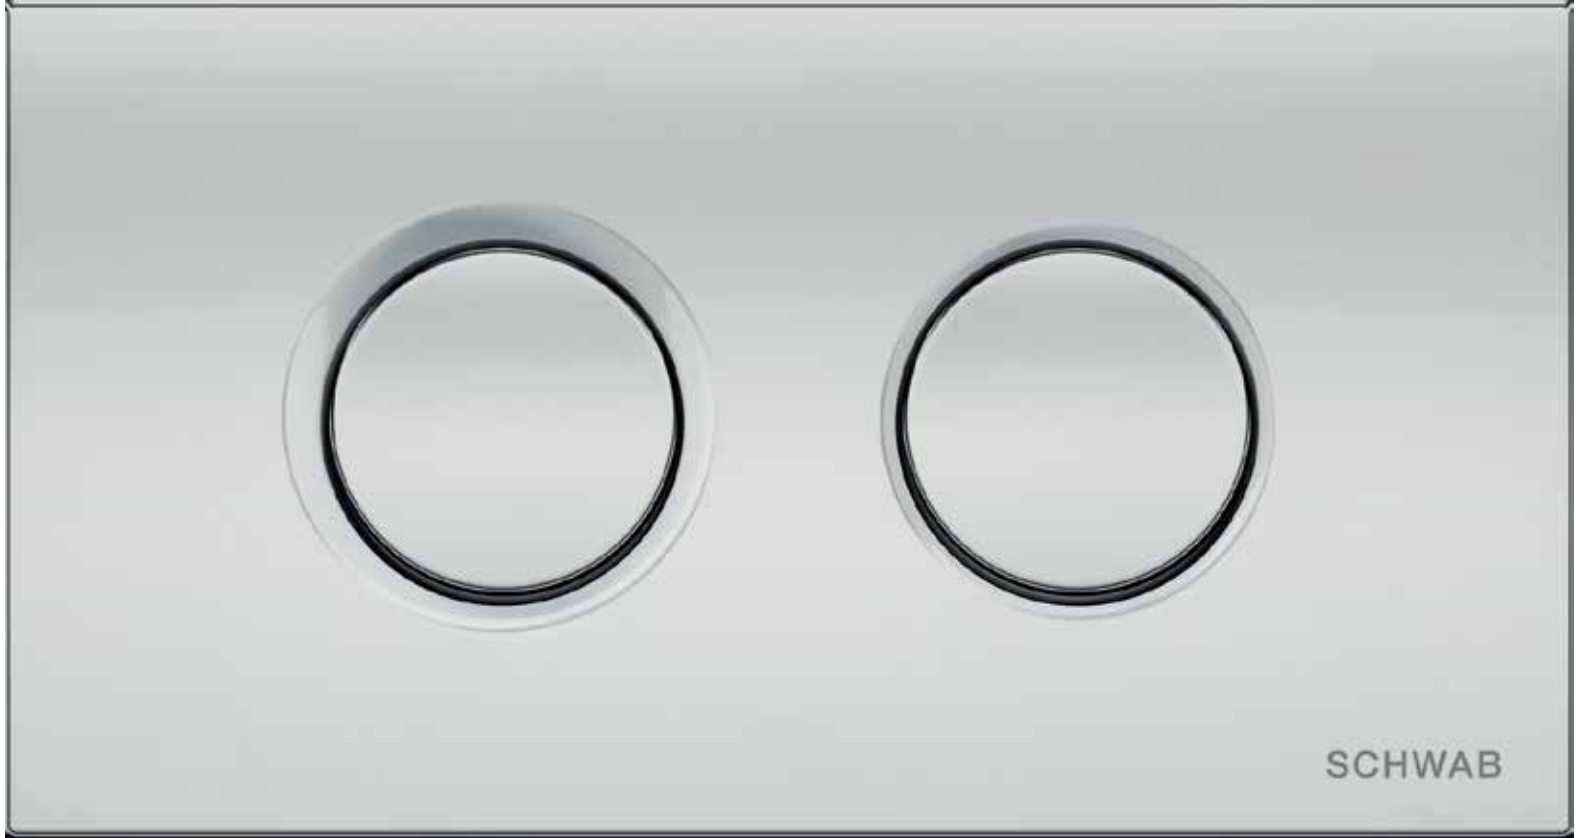

THIRA DUO
bijela

Br. artikla: 4060419301

THIRA DUO
krom matirana

Br. artikla: 4060419331

THIRA DUO
krom sjajna

Br. artikla: 4060419351

SCHWAB

PREGLED TIPKI ZA ISPIRANJE ZA VODOKOTLIČE