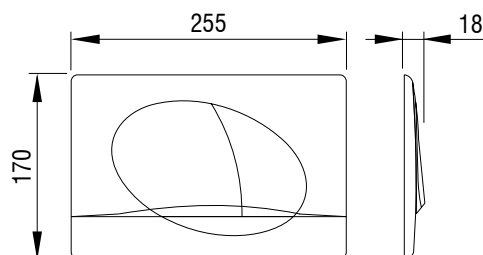

DOTS DUO,
zlatna
Br. artikla: 675130

DOTS DUO,
mat crna
Br. artikla: 681013

Tipka za ispiranje za podžbukni vodokotlić

SELENITE DUO

- Montaža na podžbukni vodokotlić
- Mehanička aktivacija ispiranja
- Materijal: visoko kvalitetna plastika
- Boje: bijela, krom matirana, krom sjajna
- Dvokoličinsko ispiranje
- Aktiviranje ispiranja s prednje strane
- Za vodokotliće: 7522/7512 (Herkul), 9012 (Jog) i 9052 (Mediteran)