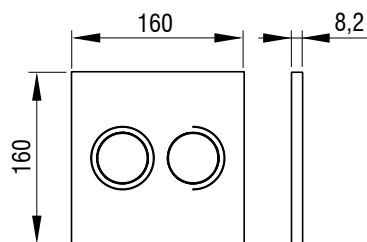

ITEA DUO STAKLO

- Montaža na podžbukni vodokotlić
- Pneumatska aktivacija ispiranja
- Materijal: staklo
- Boje: bijela, crna
- Dvokoličinsko ispiranje
- Aktiviranje ispiranja s prednje strane
- Za vodokotliće: 3800 i 380