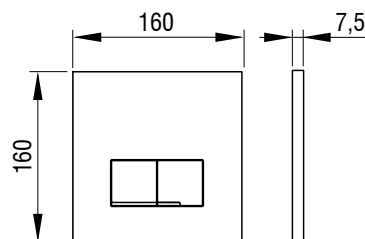

ARTE DUO ALU,
aluminij

Br. artikla: 4060420111

ARTE DUO ALU,
črna

Br. artikla: 4060420138

SCHWAB

Tipka za ispiranje za podžbukni vodokotlič

ARTE DUO STEEL DESIGN

- Montaža na podžbukni vodokotlič
- Mehanička aktivacija ispiranja
- Materijal/boja: nehrđajući čelik
- Dvokoličinsko ispiranje
- Aktiviranje ispiranja s prednje strane
- Za vodokotliče: 3800 i 380