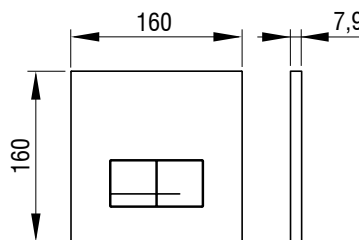

- Montaža na podžbukni vodokotlić
- Mehanička aktivacija ispiranja
- Materijal: staklo
- Boje: bijela, crna
- Dvokoličinsko ispiranje
- Aktiviranje ispiranja s prednje strane
- Za vodokotliće: 3800 i 380