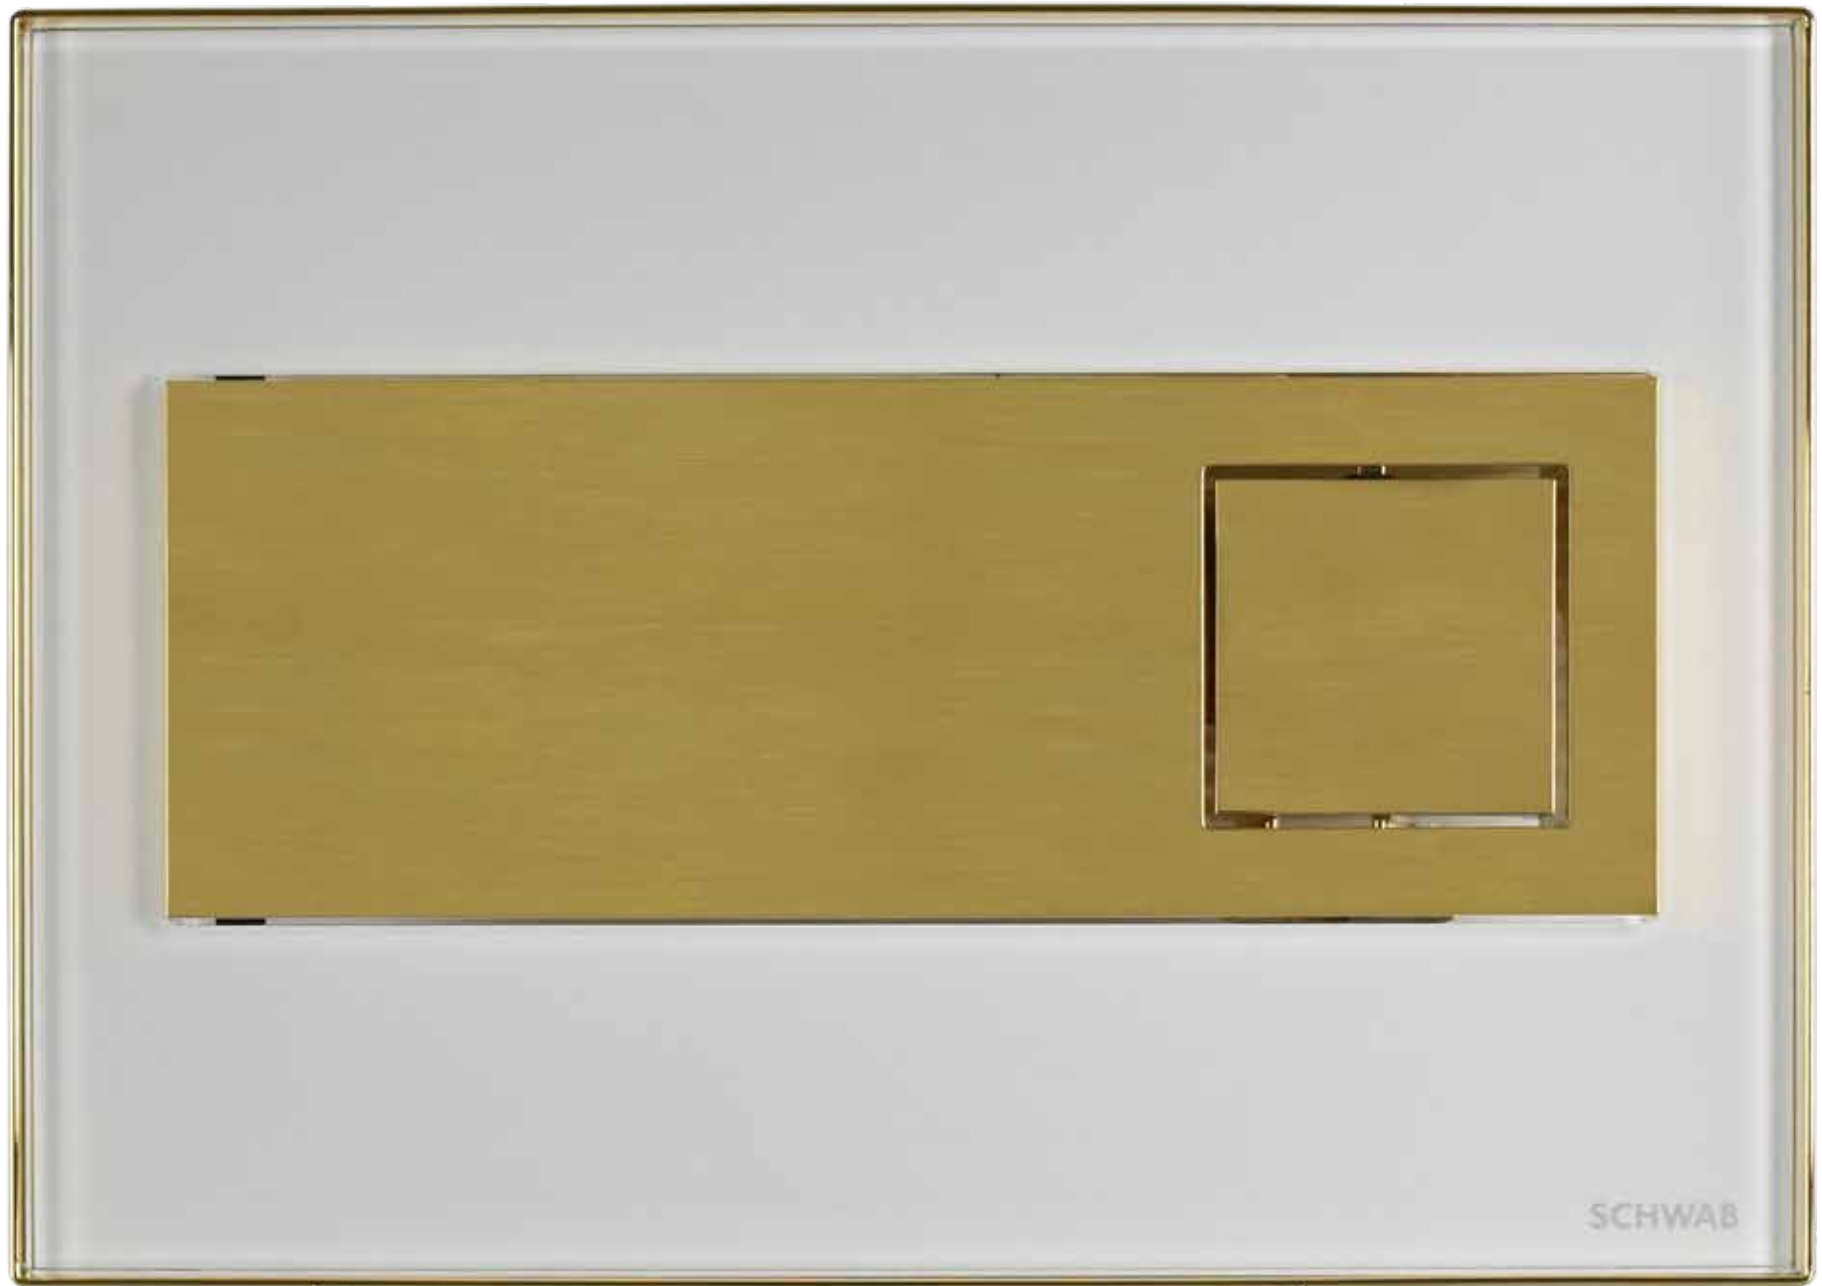

CARO STAKLO,
bijelo-zlatna
Br. artikla: 675042

CARO STAKLO,
crno-zlatna
Br. artikla: 675043

CARO,
crna mat
Br. artikla: 681017

SCHWAB