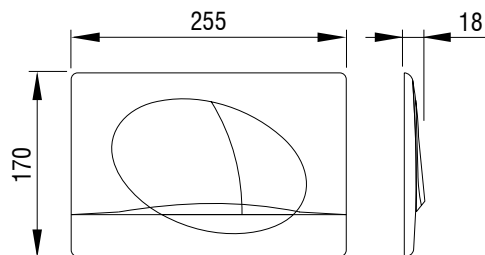

SELENITE DUO,
bijela
Br. artikla: 195853

SELENITE DUO,
krom matirana
Br. artikla: 195868

SELENITE DUO,
krom sjajna
Br. artikla: 195872

 LIV

Tipka za ispiranje za podžbukni vodokotlič

OVATE DUO

- Montaža na podžbukni vodokotlič
- Mehanička aktivacija ispiranja
- Materijal: visoko kvalitetna plastika
- Boja: zlatna, mat črna
- Dvokoličinsko ispiranje
- Aktiviranje ispiranja s prednje strane
- Za vodokotliče: 7522/7512 (Herkul), 9012 (Jog) i 9052 (Mediteran)