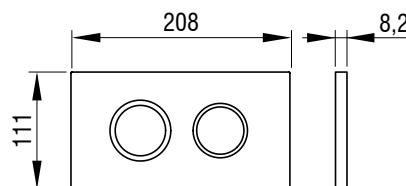

GAIOS DUO STEEL
nehrđajući čelik
Br. artikla: 4060419001

SCHWAB

Tipka za ispiranje za podžbukni vodokotlić

THIRA DUO

- Montaža na podžbukni vodokotlić
- Pneumatska aktivacija ispiranja
- Materijal: visoko kvalitetna plastika
- Boje: bijela, krom matirana, krom sjajna
- Dvokoličinsko ispiranje
- Aktiviranje ispiranja s prednje strane ili s gornje strane
- Za vodokotlić: 6052