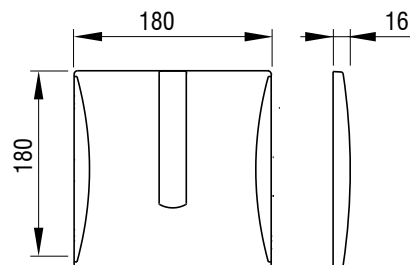

HALITE IR, 230 V
Br. artikla: 195079

 LIV

Tipka za ispiranje za pisoar

HALITE IR, 9 V

- Instalacija za LIV-FIX pisoare s funkcijom ispiranja bez dodira
- Elektronička/bezkontaktna aktivacija ispiranja s infracrvenom tehnologijom
- Materijal/boja: nehrđajući metal
- Aktiviranje ispiranja s prednje strane
- Automatska aktivacija približavanjem ruke senzoru
- Baterijsko napajanje
- Podesivo vrijeme kašnjenja aktivacije: od 1 do 30 s
- Podesiva osjetljivost senzora: od 25 do 70 cm
- Za element LIV-FIX UR 135 IR 9 V (4060452779)
- Prikladna za javne sanitarne prostore