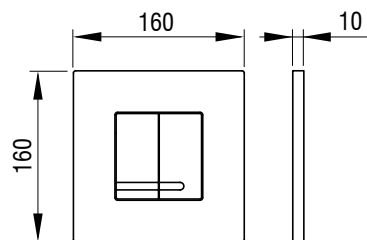

ONYX DUO

- Montaža na podžbukni vodokotlič
- Mehanička aktivacija ispiranja
- Materijal: visoko kvalitetna plastika
- Boje: bijela, krom matirana, krom sjajna
- Dvokoličinsko ispiranje
- Aktiviranje ispiranja s prednje strane
- Za vodokotliče: 3800 i 380