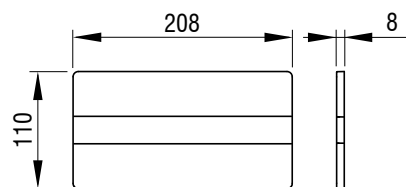

KATION DUO,
bijela
Br. artikla: 4060419911

Tipka za ispiranje za podžbukni vodokotlić

KATION DUO STAKLO

- Montaža na podžbukni vodokotlić
- Elektronička/bezkontaktna aktivacija ispiranja s infracrvenom tehnologijom
- Materijal: staklo
- Boje: bijela, crna
- Dvokoličinsko ispiranje
- Aktiviranje ispiranja s prednje strane
- Za vodokotlić: 6052