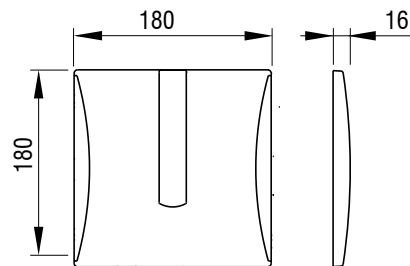

UR STEEL SV
Br. artikla: 4060421121

SCHWAB

Tipka za ispiranje za pisoar

HALITE IR, 230 V

- Instalacija za LIV-FIX pisoare s funkcijom ispiranja bez dodira
- Elektronička/bezkontaktna aktivacija ispiranja s infracrvenom tehnologijom
- Materijal/boja: nehrđajući metal
- Aktiviranje ispiranja s prednje strane
- Automatska aktivacija približavanjem ruke senzoru
- Mrežno napajanje
- Podesivo vrijeme kašnjenja aktivacije: od 1 do 30 s
- Podesiva osjetljivost senzora: od 25 do 70 cm
- Za element LIV-FIX UR 135 IR 230 V (4060452775)
- Prikladna za javne sanitarne prostore