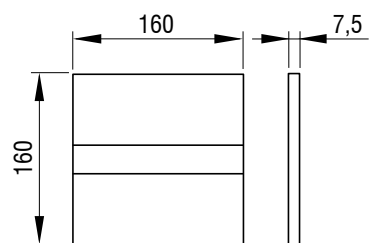

OVATE DUO,
zlatna
Br. artikla: 675132

OVATE DUO,
mat črna
Br. artikla: 681008

Tipka za ispiranje za podžbukni vodokotlič

NEA DUO

- Montaža na podžbukni vodokotlič
- Elektronička/bezkontaktna aktivacija ispiranja s infracrvenom tehnologijom
- Materijal: visoko kvalitetna plastika, staklo
- Boje: bijela, crna
- Dvokoličinsko ispiranje
- Aktiviranje ispiranja s prednje strane
- Za vodokotliče: 3800 i 380
- Opcije podešavanja sa SCHWAB Tronic aplikacijom