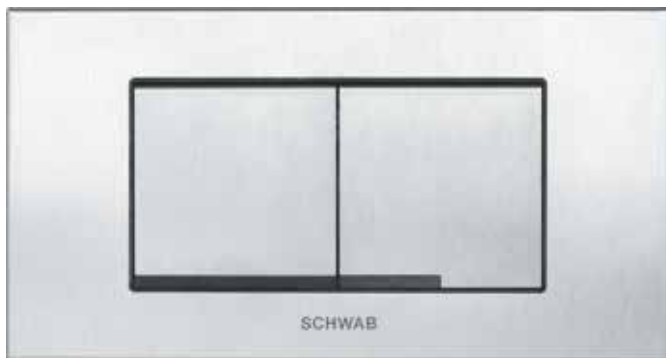

Tipka za ispiranje za podžbukni vodokotlič

GAIOS DUO STEEL

- Montaža na podžbukni vodokotlič
- Mehanička aktivacija ispiranja
- Materijal/boja: nehrđajući čelik
- Dvokoličinsko ispiranje
- Aktiviranje ispiranja s prednje strane ili s gornje strane
- Za vodokotlič: 6052