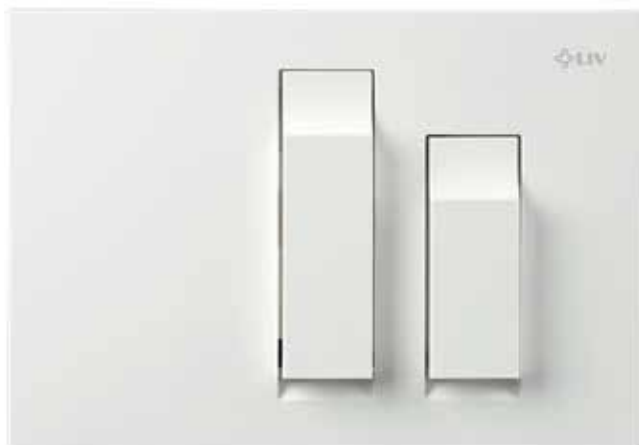

Tipka za ispiranje za podžbukni vodokotlić

KEY

- Montaža na podžbukni vodokotlić
- Mehanička aktivacija ispiranja
- Materijal: visoko kvalitetna plastika
- Boje: bijela, krom matirana, krom sjajna
- Dvokoličinsko ispiranje
- Aktiviranje ispiranja s prednje strane
- Za vodokotliće: 7522/7512 (Herkul), 9012 (Jog) i 9052 (Mediteran)