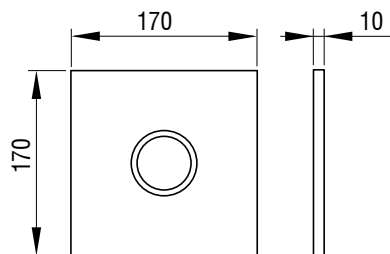

UR STEEL SV

- Instalacija za LIV-FIX pisoare s funkcijom ispiranja
- Mehanička aktivacija ispiranja
- Materijal/boja: nehrđajući čelik
- Aktiviranje ispiranja s prednje strane
- Za element LIV-FIX UR STEEL SV (8050452758)
- Prikladna za javne sanitarne prostore - pričvršćivanje skrivenim vijcima