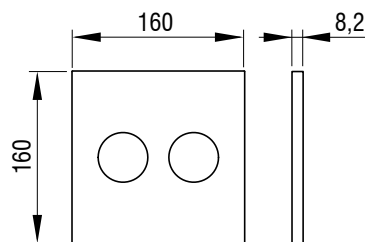

ARTE DUO
STEEL DESIGN
Br. artikla: 4060420101

SCHWAB

Tipka za ispiranje za podžbukni vodokotlič

ITEA DUO

- Montaža na podžbukni vodokotlič
- Pneumatska aktivacija ispiranja
- Materijal: visoko kvalitetna plastika
- Boje: bijela, krom matirana, krom sjajna
- Dvokoličinsko ispiranje
- Aktiviranje ispiranja s prednje strane
- Za vodokotliče: 3800 i 380