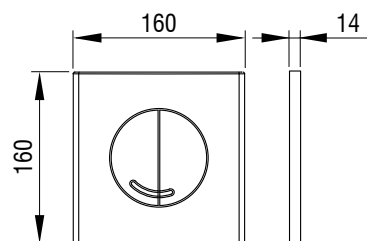

NEA STEEL VB
Br. artikla: 4060419655

NEA DUO STEEL VB
Br. artikla: 4060419650

SCHWAB

Tipka za ispiranje za podžbukni vodokotlić

OPAL DUO

- Montaža na podžbukni vodokotlić
- Mehanička aktivacija ispiranja
- Materijal: visoko kvalitetna plastika
- Boje: bijela, krom matirana, krom sjajna
- Dodani srebrni ioni za antibakterijski efekt (7030414602)
- Dvokoličinsko ispiranje
- Aktiviranje ispiranja s prednje strane
- Za vodokotliće: 3800 i 380