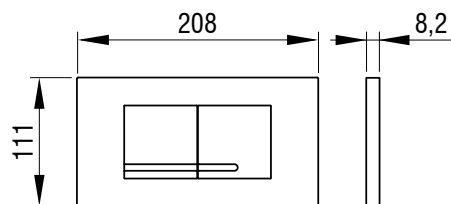

KATION DUO STAKLO,
bijela
Br. artikla: 4060419921

KATION DUO STAKLO,
crna
Br. artikla: 4060419938

()

()

Tipka za ispiranje za podžbukni vodokotlič

REI DUO

- Montaža na podžbukni vodokotlič
- Mehanička aktivacija ispiranja
- Materijal/boja: nehrđajući čelik
- Dvokoličinsko ispiranje
- Aktiviranje ispiranja s prednje strane ili s gornje strane
- Za vodokotlič: 6052