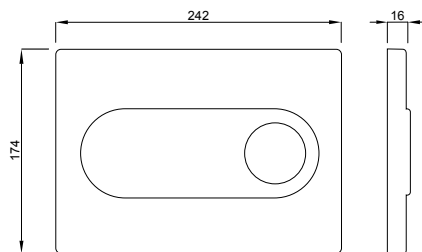

ZIRCON,
bijela
Br. artikla: 223125

ZIRCON,
crna
Br. artikla: 73601

ZIRCON,
okvir bez punjenja
Br. artikla: 392901

 LIV

 LIV

Tipka za ispiranje za podžbukni vodokotlič

CIRCLE

- Montaža na podžbukni vodokotlič
- Mehanička aktivacija ispiranja
- Materijal: staklo, visoko kvalitetna plastika
- Boje: bijelo-zlatna, crno-zlatna, mat crna
- Dvokoličinsko ispiranje
- Aktiviranje ispiranja s prednje strane
- Za vodokotliče: 7522/7512 (Herkul), 9012 (Jog) i 9052 (Mediteran)