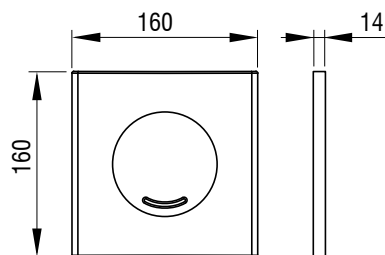

Tipka za ispiranje za pisoar

VERIA

- Montaža na LIV-FIX pisoare s funkcijom ispiranja
- Mehanička aktivacija ispiranja
- Materijal: visoko kvalitetna plastika
- Boje: bijela, krom matirana, krom sjajna
- Aktiviranje ispiranja s prednje strane
- Za element LIV-FIX UR MECH. PL (8050452777)