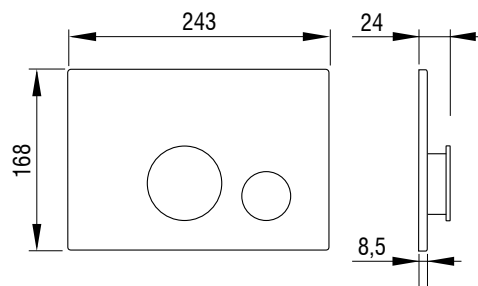

TEMPO,
bijela
Br. artikla: 634495

 LIV

Tipka za ispiranje za podžbukni vodokotlić

BEAT

- Montaža na podžbukni vodokotlić
- Mehanička aktivacija ispiranja
- Materijal: visoko kvalitetna plastika
- Boja: bijela
- Srebreni metalni gumbi za aktiviranje (aluminij otporan na otiske prstiju)
- Dvokoličinsko ispiranje
- Aktiviranje ispiranja s prednje strane
- Za vodokotliće: 7522/7512 (Herkul), 9012 (Jog) i 9052 (Mediteran)