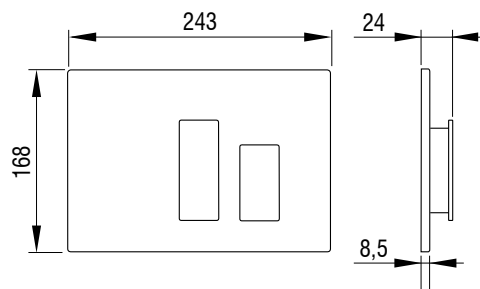

CIRCLE STAKLO,
bijelo-zlatna
Br. artikla: 675040

CIRCLE STAKLO,
crno-zlatna
Br. artikla: 675041

CIRCLE,
mat crna
Br. artikla: 681030

SCHWAB

Tipka za ispiranje za podžbukni vodokotlić

TEMPO

- Montaža na podžbukni vodokotlić
- Mehanička aktivacija ispiranja
- Materijal: visoko kvalitetna plastika
- Boja: bijela
- Srebrni metalni gumbi za aktiviranje (aluminij otporan na otiske prstiju)
- Dvokoličinsko ispiranje
- Aktiviranje ispiranja s prednje strane
- Za vodokotliće: 7522/7512 (Herkul), 9012 (Jog) i 9052 (Mediteran)