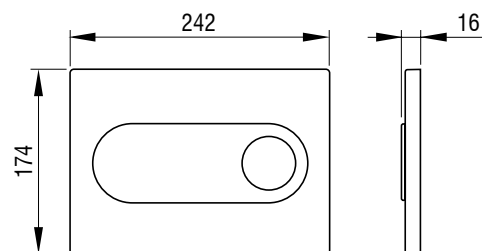

CARO STAKLO,
bijelo-zlatna
Br. artikla: 675042

CARO STAKLO,
crno-zlatna
Br. artikla: 675043

CARO,
crna mat
Br. artikla: 681017

SCHWAB

Tipka za ispiranje za podžbukni vodokotlič

ZIRCON

- Montaža na podžbukni vodokotlič
- Mehanička aktivacija ispiranja
- Materijal: kaljeno staklo, drvo, pleksi staklo
- Boje: bijela, pergamon, zelena, wenge, zebrano, crna
- Okvir bez punjenja – mogućnost upotrebe punila po vašim željama (keramika, drvo, staklo, plastika itd.)
- Dvokoličinsko ispiranje
- Aktiviranje ispiranja s prednje strane
- Za vodokotliče: 7522/7512 (Herkul), 9012 (Jog) i 9052 (Mediteran)